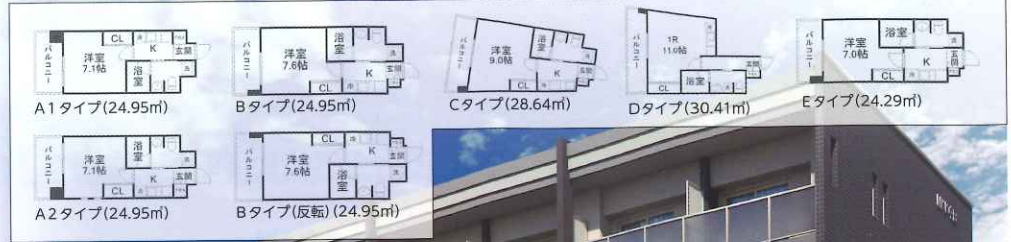

●管理費/3,000円

●駐車場/5,500円(税込)

●構造/鉄筋コンクリート4階建

●完成年月/2023/2 予定

●専有面積/24.95㎡~

契約時費用

●鍵交換/10,000円(税別)

●退去時クリーニング費/50,000円(税込)

周辺施設

- コンビニ: 5分 ■ドラッグストア: 12分
- スーパー: 11分 ■内科・外科クリニック: 8分

- 【設備】
- ・無料インターネット完備(有線・wifi)
 - ・IH2口コンロ(グリル無)
 - ・居室照明有
 - ・プロパンガス
 - ・浴室暖房乾燥付き
 - ・24h換気システムあり
- ※禁煙

家電付物件

- 冷蔵庫
- 洗濯機
- 電子レンジ

※Dタイプイメージ

東北学院大学 工学部 環境建設工学科
東北工業大学 工学部 都市マネジメント学科
新入生・在校生 限定